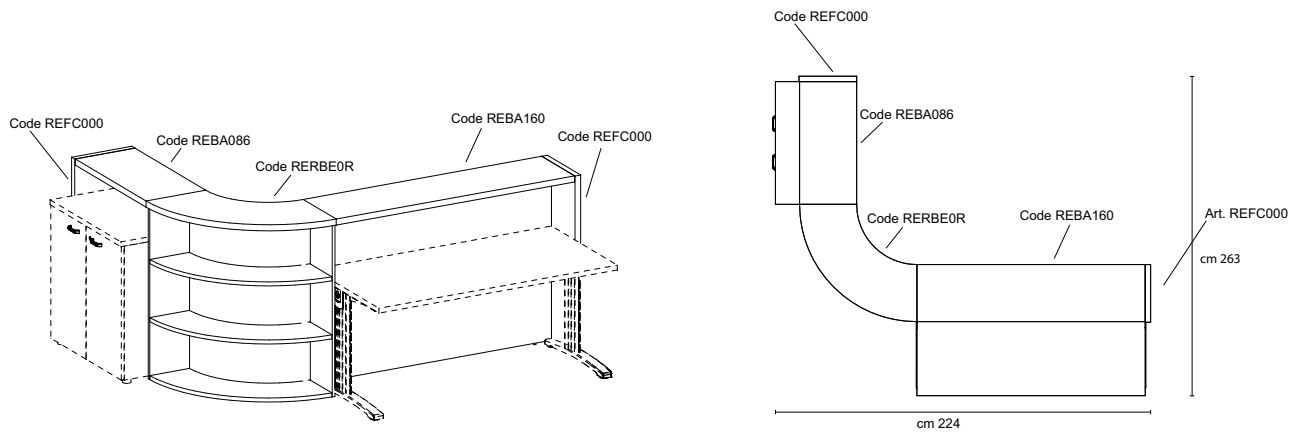

Receptie

Receptie

VOORBEELDEN VAN OPSTELLINGEN

Receptie met hoek

Receptie 90°

Receptie met hoek en lage balie

AFWERKINGEN

RECHTE
PANELEN

BODEM

- 18 mm dik melamine (afwasbaar, kras- en spiegelvrij); nivelleervoetje;

HOEKEN

- 18 mm dikke laminaat panelen, 0.8 mm dikke coating voor concave en convexe hoeken, melamine (afwasbaar, kras- en spiegelvrij) voor rechte hoeken; nivelleervoetje;