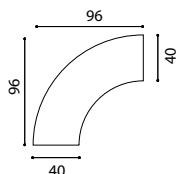

BALIE 90° INTERN - CONCAAF

met metalen rugwand

AFMETING
96x96

REF. €
RECU001 512