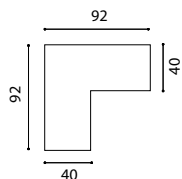

86x40
129x40
172x40
215x40

REF.

REF.	€
REBA086	214
REBA129	268
REBA172	452
REBA215	537

LAGE BALIE

73 cm hoog;
enkel te gebruiken met idea tafels

AFMETING

80x92
120x92

REF.

REF.	€
REBH080	335
REBH120	374

in overeenstemming met de geldende Europese normen

LAGE BALIE RECHTS

73 cm hoog;
enkel te gebruiken met idea tafels

AFMETING

80x92
120x92

REF.

REF.	€
REBH08D	325
REBH12D	364

LAGE BALIE LINKS

73 cm hoog;
enkel te gebruiken met idea tafels

AFMETING

80x92
120x92

REF.

REF.	€
REBH08S	325
REBH12S	364

90° HOEK - RECHT

voor verbinding met rechte bovenbladen

AFMETING
92x92

REF. €
RERBI90 485

BALIE 90° INTERN - CONCAAF

met metalen rugwand

AFMETING
96x96

REF. €
RECU001 512

BALIE 90° INTERN - CONCAAF

laminaat. Beuk: