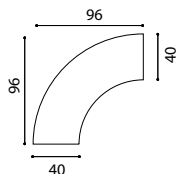

BALIE 90° INTERN - CONCAAF

laminaat. Beuk:

enkel beschikbaar met RECU001

AFMETING
96x96

REF. €
RERBI00 761