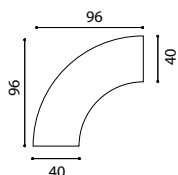

REF.	€
REBH080	335
REBH120	374

in overeenstemming met de geldende Europese normen

LAGE BALIE RECHTS

73 cm hoog;
enkel te gebruiken met idea tafels

AFMETING

80x92
120x92

REF.

REF.	€
REBH08D	325
REBH12D	364

LAGE BALIE LINKS

73 cm hoog;
enkel te gebruiken met idea tafels

AFMETING

80x92
120x92

REF.

REF.	€
REBH08S	325
REBH12S	364

90° HOEK - RECHT

voor verbinding met rechte bovenbladen

enkel beschikbaar met RECU001

AFMETING
96x96

REF. €
RERBI00 761

BALIE 90° INTERN - CONCAAF

met schappen en metalen rugwand

AFMETING
96x96

REF. €
RECU002 839

BALIE 90° INTERN - CONCAAF