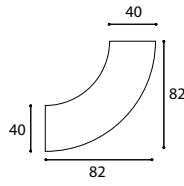

laminaat - met lades. Beuk:

enkel beschikbaar met RECU002

AFMETING
96x96

REF. €
RERBI0R 1.031

BALIE 90° EXTERN - CONVEX
met schappen en metalen rugwand

AFMETING
82x82

REF. €
RECU003 **741**

BALIE 90° EXTERN - CONVEX
laminaat - met lades. Beuk:
enkel beschikbaar met RECU003