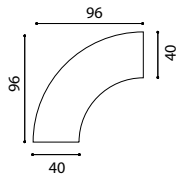

REF.	€
REBH080	335
REBH120	374

in overeenstemming met de geldende Europese normen

LAGE BALIE RECHTS

73 cm hoog;
enkel te gebruiken met idea tafels

AFMETING

80x92
120x92

REF.

REF.	€
REBH08D	325
REBH12D	364

LAGE BALIE LINKS

73 cm hoog;
enkel te gebruiken met idea tafels

AFMETING

80x92
120x92

REF.

REF.	€
REBH08S	325
REBH12S	364

90° HOEK - RECHT

voor verbinding met rechte bovenbladen

enkel beschikbaar met RECU001

AFMETING
96x96

REF. €
RERBI00 761

BALIE 90° INTERN - CONCAAF

met schappen en metalen rugwand

AFMETING
96x96

REF. €
RECU002 839

BALIE 90° INTERN - CONCAAF

laminaat - met lades. Beuk:

enkel beschikbaar met RECU002

AFMETING
96x96

REF. €
RERBI0R 1.031

BALIE 90° EXTERN - CONVEX
met schappen en metalen rugwand

AFMETING
82x82

REF. €
RECU003 **741**

BALIE 90° EXTERN - CONVEX
laminaat - met lades. Beuk:
enkel beschikbaar met RECU003