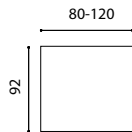

RECHTE BALIE VOOR BUREAUTAFELS

AFMETING

80x40
100x40
120x40
140x40
160x40
180x40

REF.

REF.	€
REBA080	207
REBA100	234
REBA120	262
REBA140	279
REBA160	312
REBA180	351

RECHTE BALIE VOOR OPBERGELEMENTEN

AFMETING

86x40
129x40
172x40
215x40

REF.

REF.	€
REBA086	214
REBA129	268
REBA172	452
REBA215	537

LAGE BALIE

73 cm hoog;
enkel te gebruiken met idea tafels

AFMETING

80x92
120x92

REF.

REF.	€
REBH080	335
REBH120	374

in overeenstemming met de geldende Europese normen

LAGE BALIE RECHTS

73 cm hoog;
enkel te gebruiken met idea tafels

AFMETING

80x92
120x92

REF.

REF.	€
REBH08D	325
REBH12D	364