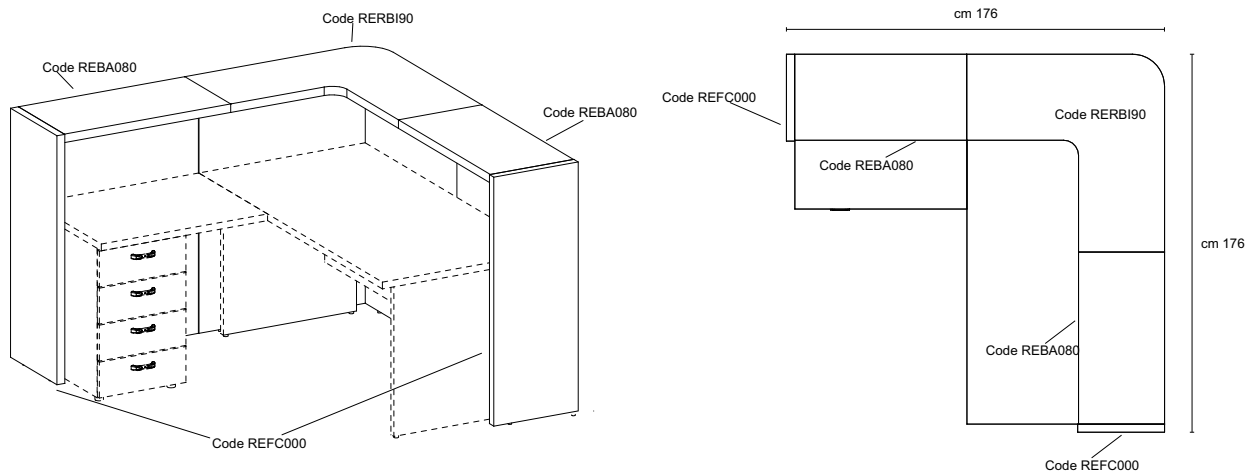

Receptie

Receptie

VOORBEELDEN VAN OPSTELLINGEN

Receptie met hoek

Receptie 90°

Receptie met hoek en lage balie

AFWERKINGEN

RECHTE
PANELEN

BODEM

- 18 mm dik melamine (afwasbaar, kras- en spiegelvrij); nivelleervoetje;

HOEKEN

- 18 mm dikke laminaat panelen, 0.8 mm dikke coating voor concave en convexe hoeken, melamine (afwasbaar, kras- en spiegelvrij) voor rechte hoeken; nivelleervoetje;