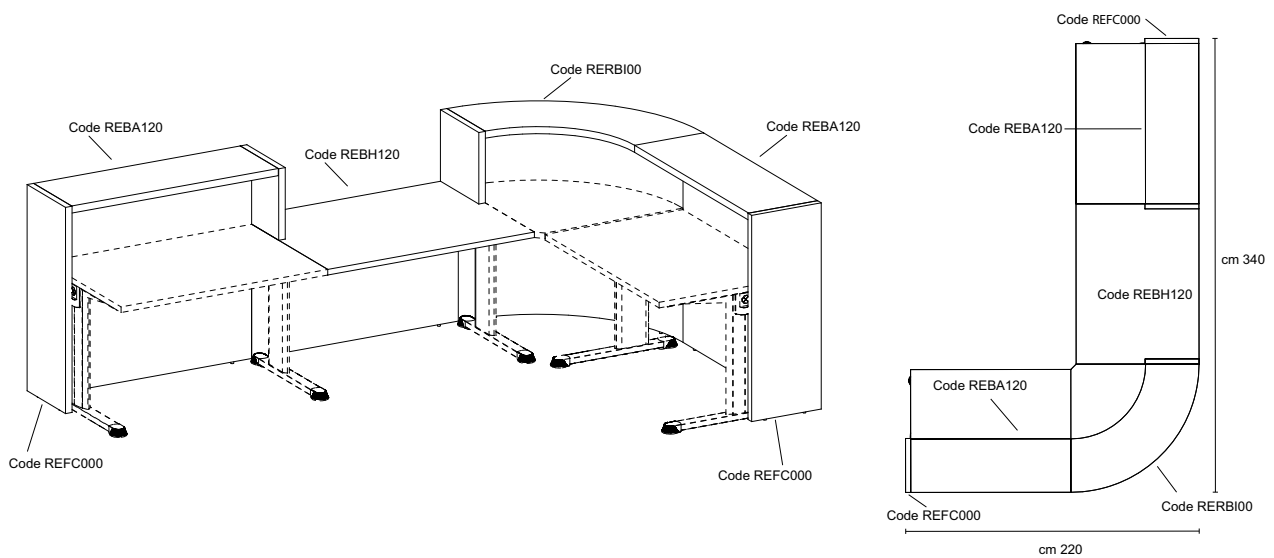

Receptie

Receptie

VOORBEELDEN VAN OPSTELLINGEN

Receptie met hoek

Receptie 90°

Receptie met hoek en lage balie

AFWERKINGEN

RECHTE
PANELEN

GEBOGEN
PANELEN

BOVENBLADEN

Afwerkingen

- FA - beuk
- NC - Castiglia notelaar
- CA - kerselaar
- GR - grijs
- A - zilver metaal

Technische kenmerken Receptie:

H.112

TAFELBLAD EN ZIJFLANKEN

- 40 mm dik melamine (afwasbaar, kras- en spiegelvrij); 2 mm rechte stootvaste ABS randen in dezelfde afwerking als tafelblad;

BODEM

- 18 mm dik melamine (afwasbaar, kras- en spiegelvrij); nivelleervoetje;

HOEKEN

- 18 mm dikke laminaat panelen, 0.8 mm dikke coating voor concave en convexe hoeken, melamine (afwasbaar, kras- en spiegelvrij) voor rechte hoeken; nivelleervoetje;