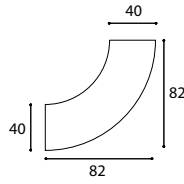

laminaat - met lades. Beuk:

enkel beschikbaar met RECU002

AFMETING
96x96

REF. €
RERBI0R 1.031

BALIE 90° EXTERN - CONVEX
met schappen en metalen rugwand

AFMETING
82x82

REF. €
RECU003 **741**

BALIE 90° EXTERN - CONVEX
laminaat - met lades. Beuk:
enkel beschikbaar met RECU003