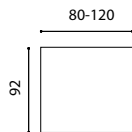

RECHTE BALIE VOOR BUREAUTAFELS

AFMETING

80x40
100x40
120x40
140x40
160x40
180x40

REF.

REF.	€
REBA080	207
REBA100	234
REBA120	262
REBA140	279
REBA160	312
REBA180	351

RECHTE BALIE VOOR OPBERGELEMENTEN

AFMETING

86x40
129x40
172x40
215x40

REF.

REF.	€
REBA086	214
REBA129	268
REBA172	452
REBA215	537

LAGE BALIE

73 cm hoog;
enkel te gebruiken met idea tafels

AFMETING

80x92
120x92

REF.

REF.	€
REBH080	335
REBH120	374

in overeenstemming met de geldende Europese normen

LAGE BALIE RECHTS

73 cm hoog;
enkel te gebruiken met idea tafels

AFMETING

80x92
120x92

REF.

REF.	€
REBH08D	325
REBH12D	364

LAGE BALIE LINKS

73 cm hoog;
enkel te gebruiken met idea tafels

AFMETING

80x92
120x92

REF.

REF.	€
REBH08S	325
REBH12S	364

90° HOEK - RECHT

voor verbinding met rechte bovenbladen