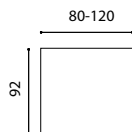

RECHTE BALIE VOOR BUREAUTAFELS

AFMETING

80x40
100x40
120x40
140x40
160x40
180x40

REF.

REF.	€
REBA080	207
REBA100	234
REBA120	262
REBA140	279
REBA160	312
REBA180	351

RECHTE BALIE VOOR OPBERGELEMENTEN

AFMETING

86x40
129x40
172x40
215x40

REF.

REF.	€
REBA086	214
REBA129	268
REBA172	452
REBA215	537

LAGE BALIE

73 cm hoog;
enkel te gebruiken met idea tafels

AFMETING

80x92
120x92

REF.

REF.	€
REBH080	335
REBH120	374

in overeenstemming met de geldende Europese normen

LAGE BALIE RECHTS

73 cm hoog;
enkel te gebruiken met idea tafels

AFMETING

80x92
120x92

REF.

REF.	€
REBH08D	325
REBH12D	364

LAGE BALIE LINKS

73 cm hoog;
enkel te gebruiken met idea tafels

AFMETING

80x92
120x92

REF.

REF.	€
REBH08S	325
REBH12S	364

90° HOEK - RECHT

voor verbinding met rechte bovenbladen